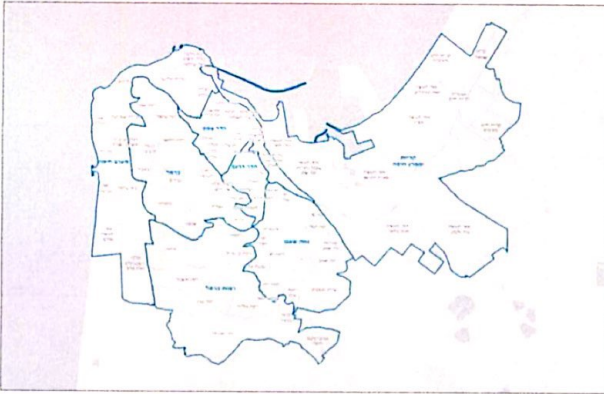

חבל אילות

חבל יבנה

חבל מודיעין

חולון

חוף אשקלון

חוף הכרמל

חוף השרון

חורה

עמק חפר  
עמק יזרעאל  
פרדס חנה-כרכור  
פרדסיה  
פתח תקווה  
קדומים  
קדימה-צורן  
קלנסווה  
קצרין  
קרית אונו  
קרית ביאליק  
קרית טבעון  
קרית ים  
קרית מוצקין  
ראש פינה  
ראשון לציון  
רחובות  
רמלה  
רמת גן  
רמת השרון  
רמת נגב  
רעננה  
שבלי - אום אל-גנם  
שגב-שלום

- שדות דן
- שדות נגב
- שוהם
- שלומי
- שני
- שער הנגב
- שפיר
- תל אביב יפו
- תל מונד
- תל שבע
- תמר

**מפה מס' 1**

רבעי רמזור: ירושלים (דרום)

**מפה מס' 2**

רובעי רמזור: ירושלים (צפון)

מסלול 2020

מפה מס' 3

רובעי רמזור: חיפה

מסלול 2020

מפה מס' 4

רובעי רמזור: אשדוד

מסלול 2020